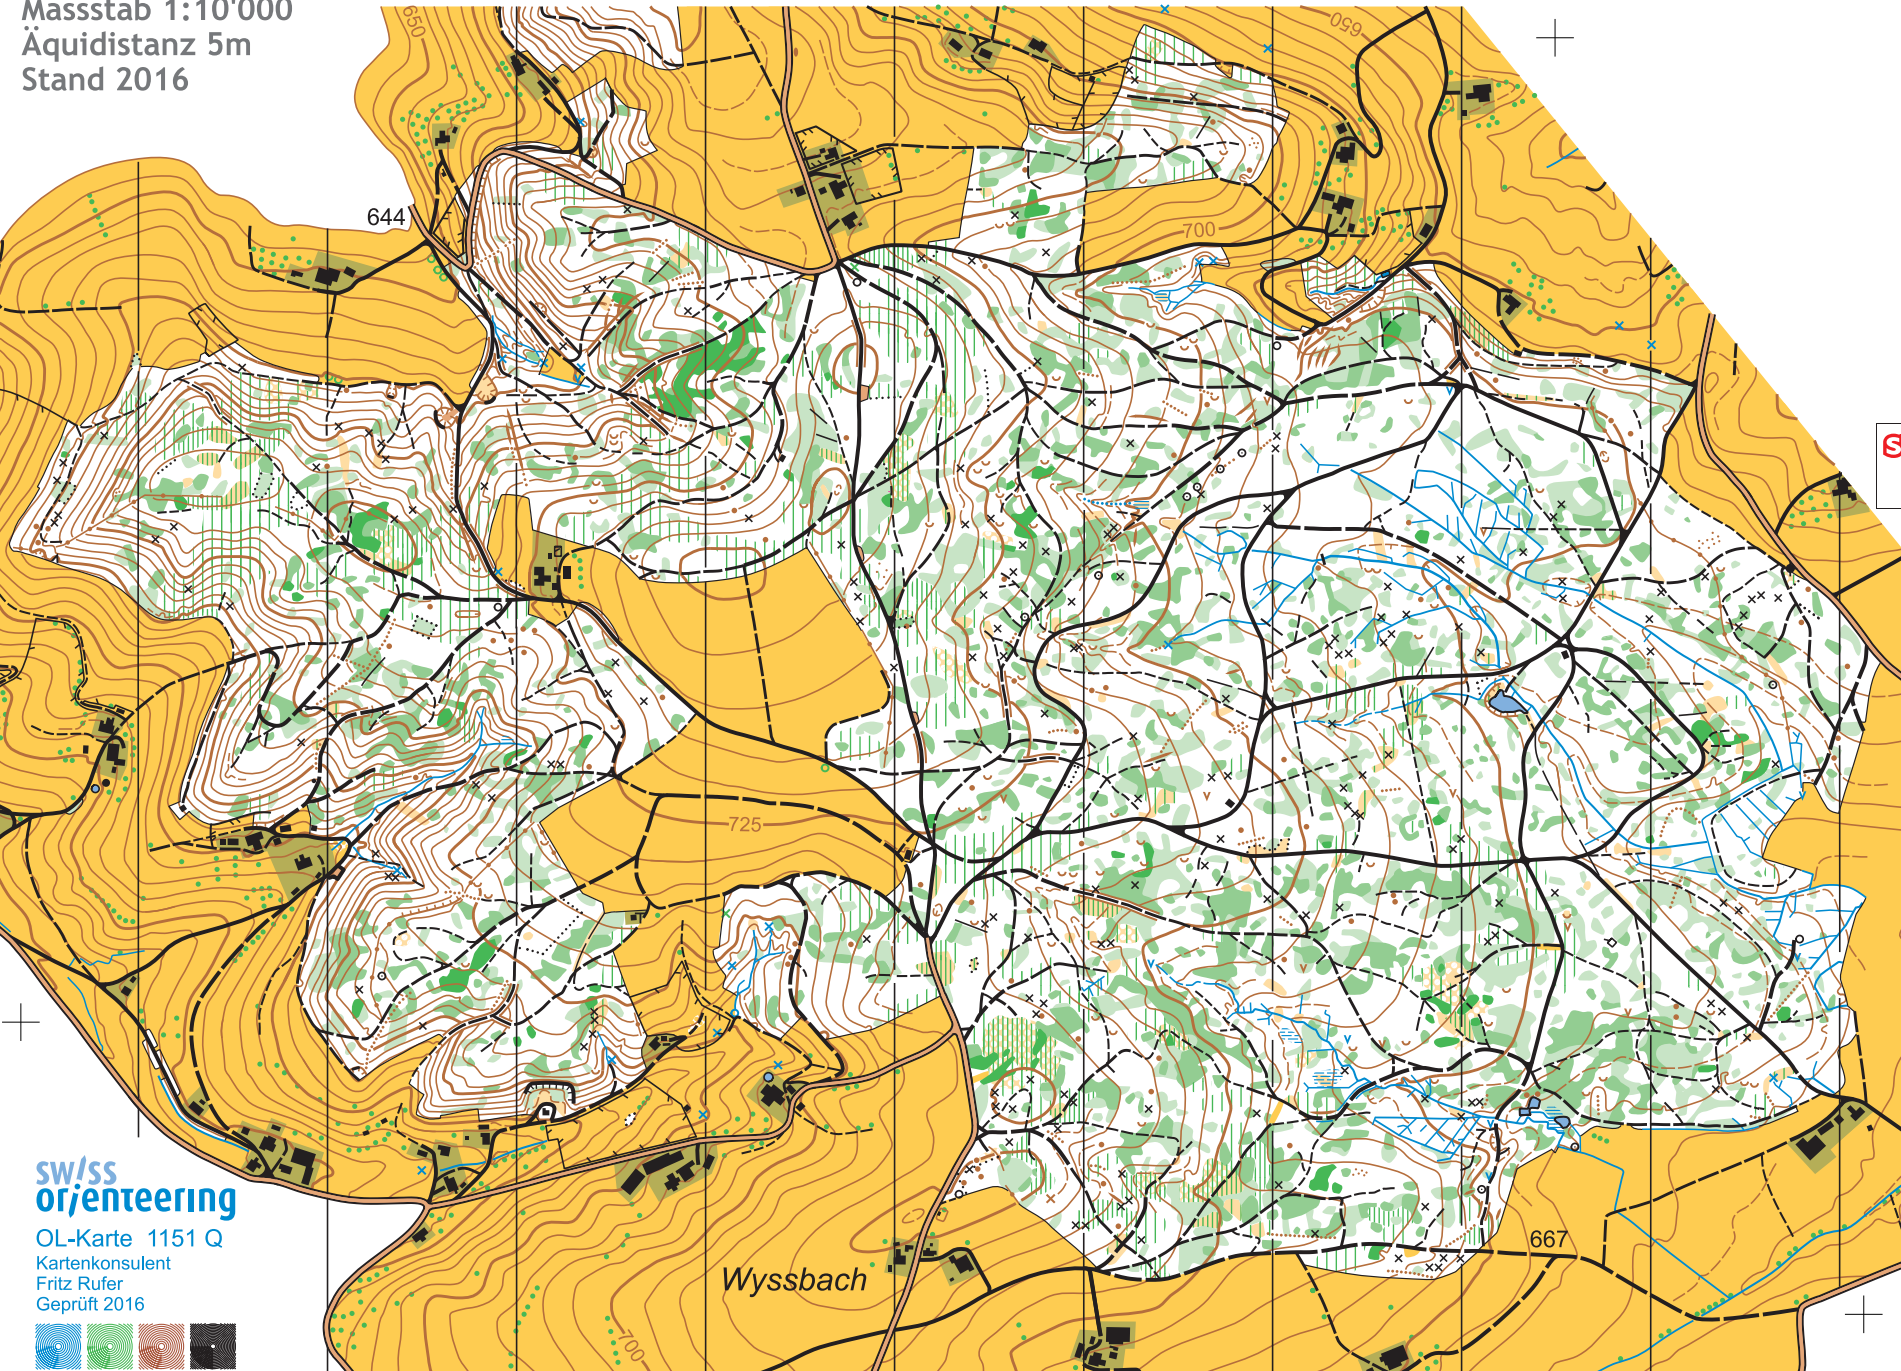

Schmidwald

Grundlagen: Laserscanning, Ortofoto,
Übersichtsplan
Kartografie: Ernst Kläy
Überarbeitung: Urs Steiner
Druck: frey-print&design
Koordinaten: 631/223

orientierungsläufen
OLG HUTTWIL

Masstab 1:10'000
Äquidistanz 5m
Stand 2016

SWISSLOS Sportfonds
Kanton Bern

OL-Nachwuchsmeisterschaft BE/SO
BKW CUP

BKW

**swiss
orientierung**

OL-Karte 1151 Q
Kartenkonsulent
Fritz Ruffer
Geprüft 2016